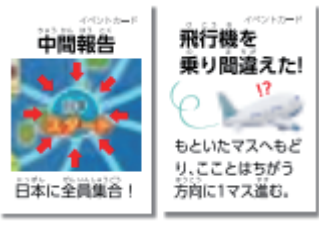

## 日本地図おつかい旅行すごろく

430 円 (税込)

遊んでいるだけで  
都道府県の場所や  
名物を覚えられる!

プレイ人数  
2~4人

イベントカードで旅につき  
もののトラブル発生!?

世界中を旅して名所や  
動物を発見しよう!

豆知識付のカードで  
世界の名所を覚えられる!

## わくわく世界旅行すごろく

430 円 (税込)

紹介動画あり♪

夜店で楽しく遊んで  
お買物の練習!

お金を払って  
商品とおつりを  
もらう練習が  
できる!

紹介動画あり♪

1年のぎょうじすごろく

430円 (税込)

水族館の雰囲気を楽しみながら  
水中の生き物のことが覚えられる!

プレイ人数  
2~4人

紹介動画あり♪

生物の豆知識も  
覚えられます!

ジンベエザメも  
登場!