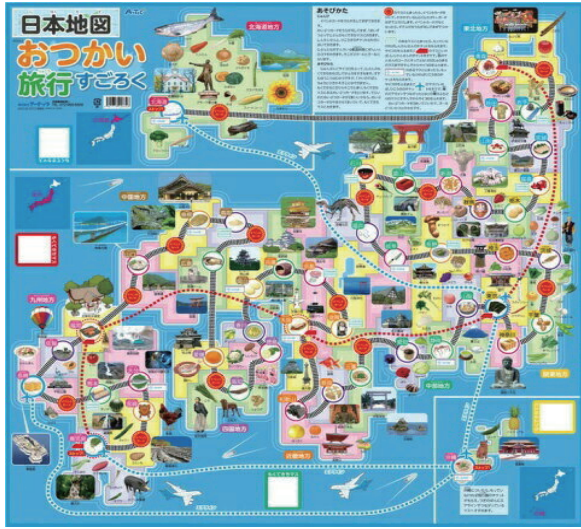

チケットを手に入れば  
飛行機や新幹線に乗れる!

# 日本全国をまわって 名物を手に入れよう!

プレイ人数  
2~4人

紹介動画あり♪

## 日本地図おつかい旅行すごろく

430 円 (税込)

遊んでいるだけで  
都道府県の場所や  
名物を覚えられる!

プレイ人数  
2~4人

イベントカードで旅につき  
もののトラブル発生!?

世界中を旅して名所や  
動物を発見しよう!

豆知識付のカードで  
世界の名所を覚えられる!

## わくわく世界旅行すごろく

430 円 (税込)

紹介動画あり♪

夜店で楽しく遊んで  
お買物の練習!

お金を払って  
商品とおつりを  
もらう練習が  
できる!