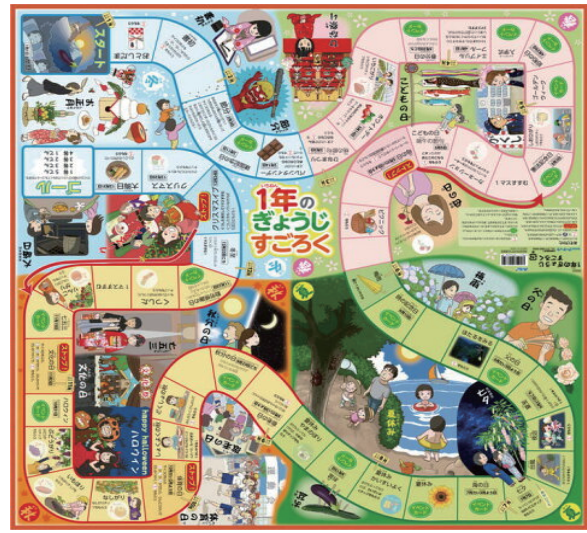

## 日本地図おつかい旅行すごろく

430 円 (税込)

遊んでいるだけで  
都道府県の場所や  
名物を覚えられる!

プレイ人数  
2~4人

イベントカードで旅につき  
もののトラブル発生!?

世界中を旅して名所や  
動物を発見しよう!

豆知識付のカードで  
世界の名所を覚えられる!

## 夜店でおかいものすごろく

430 円 (税込)

プレイ人数  
2~4人

紹介動画あり♪

楽しく遊びながら1年の行事が学べる!

行事に応じたアイテムを手に入れて  
行事を成功させよう!

楽しい行事を体験して  
思い出ポイントチップをもらおう!

プレイ人数  
2~4人

紹介動画あり♪

1年のぎょうじすごろく

430円 (税込)

水族館の雰囲気を楽しみながら  
水中の生き物のことが覚えられる!

プレイ人数  
2~4人

紹介動画あり♪

生物の豆知識も  
覚えられます!

ジンベエザメも  
登場!

## 大冒険！お宝アイランドすごろく

430 円 (税込)

このゲームで学べるコンピューターサイエンス  
与えられた条件と目的によって最適なルートを考えることで  
ネットワークの概念をみにつけることができます。

このゲームで学べるコンピューターサイエンス  
ルールに従ってタイルを並べてゆくことで、分割された図のなかに  
制約条件を満たすように色を割り当てる「グラフ色彩」の体験ができます。

カードの組み合わせでいろいろなお話  
が楽しめる！